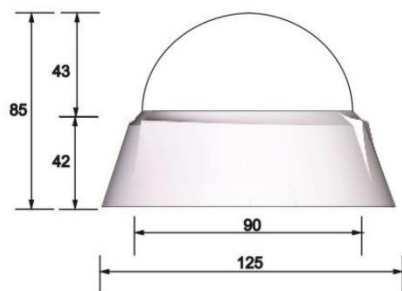

2M AHD ワンケーブルドームカメラ(屋内用)

仕様

型式	SD-D102AHD
イメージセンサー	1/3" 2.12Megapixel CMOS
走査方式	プログレッシブスキャン方式
有効画素数	1944(H) X 1092(V) = 2.12M(pixel)
S / N比	52dB以上
映像出力モード	1080P (1920 X 1080)
映像出力レベル	1出力, AHD / ANALOG切替え
レンズ	焦点距離：2.8 ~ 12mm VF Lens
画角	水平103° ~ 33.4° / 垂直59.6° ~ 19.4°
最低被写体照度	0.05Lux(カラー), 0.008Lux(白黒)
OSD	日本語対応
シャッター	オート / フリッカレス
シャッタースピード	1/30秒 ~ 1/50,000秒
AGC (自動利得制御)	1 ~ 15段階
感度アップ	オート(x6) / x2, x4, x6, x8, x10, x15, x20, x25, x30
D-WDR	オン / オフ / オート
DEFOG	オン / オフ
BLC (逆光補正)	オフ / BLC / HSBLC
ホワイトバランス	ATW / AWB / AWC-SET / 屋内 / 屋外 / マニュアル
デナイト	オート / カラー / 白黒 / EXT
DNR	2DNR / 3DNR
モーション検知	オン / オフ (4エリア選択)
プライバシーマスク	オン / オフ (4エリア選択)
電源	電源重畳式 (専用コントローラ：AOP400L, AOP800L) / DC12V 1A
消費電力	最大1.2W
動作温度/湿度	-10℃ ~ 50℃ / 90% RH以下 (但し結露なきこと)
重量	約280g
外型寸法	Ø(90+125) X 85(H)mm

外形寸法図

単位：mm

イメージ

※本仕様は予告なく変更することがあります。

型式	株式会社サンデジタルシステム	区分	発行	項
SD-D102AHD		2M AHD	2019年7月	1/1